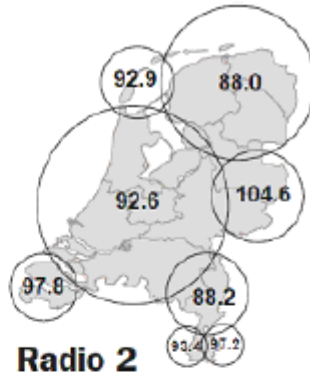

ETHERFREQUENTIES RADIOZENDERS

Publieke zenders:

Commerciële zenders:

Q-Music 100.7 FM Veronica 103.1 FM
Skyradio 101.2 FM BNR Nieuwsradio 100.1 FM
Radio 538 102.7 FM 100% NL 104.6 FM
Slam FM 93.8 FM

Regionale zenders:

Omroep Gelderland Arnhem & omstreken 102.0 FM
Nijmegen &
Rivierengebied 89.1 FM
De Veluwe 103.5 FM
De Achterhoek 90.4 FM
Radio Rijnmonde 93.4 FM
Radio West 89.3 FM
Omroep Brabant 91.0 FM
Radio M Utrecht 93.1 FM
Omroep Limburg Noordelijk 100.3 FM
Zuidelijk 95.3 FM
Omroep Zeeland 87.9 FM
Radio Noord-Holland Noordelijk 88.7 FM
Zuidelijk 88.9 FM
Omroep Flevoland 89.8 FM
Radio Oost Oostelijk 89.4 FM
Noord-Westelijk 95.6 FM
Westelijk 99.4 FM
Radio Drenthe 90.8 FM
Omrop Frylan 92.2 FM
Radio Noord 97.5 FM