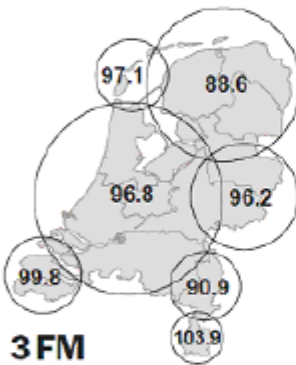

ETHERFREQUENTIES RADIOZENDERS

Publieke zenders:

Commerciële zenders:

Q-Music 100.7 FM Veronica 103.1 FM
Skyradio 101.2 FM BNR Nieuwsradio 100.1 FM
Radio 538 102.7 FM 100% NL 104.6 FM
Slam FM 93.8 FM

Regionale zenders:

Omroep Gelderland Arnhem & omstreken 102.0 FM
Nijmegen &
Rivierengebied 89.1 FM
De Veluwe 103.5 FM
De Achterhoek 90.4 FM
Radio Rijnmonde 93.4 FM
Radio West 89.3 FM
Omroep Brabant 91.0 FM
Radio M Utrecht 93.1 FM
Omroep Limburg Noordelijk 100.3 FM
Zuidelijk 95.3 FM
Omroep Zeeland 87.9 FM
Radio Noord-Holland Noordelijk 88.7 FM
Zuidelijk 88.9 FM
Omroep Flevoland 89.8 FM
Radio Oost Oostelijk 89.4 FM
Noord-Westelijk 95.6 FM
Westelijk 99.4 FM
Radio Drenthe 90.8 FM
Omrop Frylan 92.2 FM
Radio Noord 97.5 FM