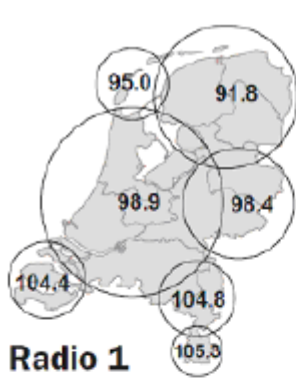

ETHERFREQUENTIES RADIOZENDERS

Publieke zenders:

Commerciële zenders:

Q-Music 100.7 FM Veronica 103.1 FM
Skyradio 101.2 FM BNR Nieuwsradio 100.1 FM
Radio 538 102.7 FM 100% NL 104.6 FM
Slam FM 93.8 FM

Regionale zenders:

Omroep Gelderland Arnhem & omstreken 102.0 FM
Nijmegen &
Rivierengebied 89.1 FM
De Veluwe 103.5 FM
De Achterhoek 90.4 FM
Radio Rijnmonde 93.4 FM
Radio West 89.3 FM
Omroep Brabant 91.0 FM
Radio M Utrecht 93.1 FM
Omroep Limburg Noordelijk 100.3 FM
Zuidelijk 95.3 FM
Omroep Zeeland 87.9 FM
Radio Noord-Holland Noordelijk 88.7 FM
Zuidelijk 88.9 FM
Omroep Flevoland 89.8 FM
Radio Oost Oostelijk 89.4 FM
Noord-Westelijk 95.6 FM
Westelijk 99.4 FM
Radio Drenthe 90.8 FM
Omrop Frylan 92.2 FM
Radio Noord 97.5 FM