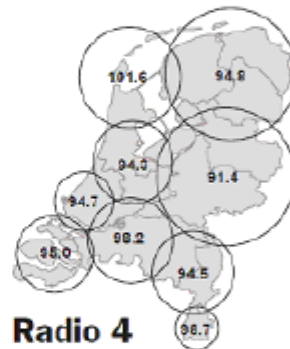

ETHERFREQUENTIES RADIOZENDERS

Publieke zenders:

Commerciële zenders:

Q-Music 100.7 FM Veronica 103.1 FM
Skyradio 101.2 FM BNR Nieuwsradio 100.1 FM
Radio 538 102.7 FM 100% NL 104.6 FM
Slam FM 93.8 FM

Regionale zenders:

Omroep Gelderland Arnhem & omstreken 102.0 FM
Nijmegen &
Rivierengebied 89.1 FM
De Veluwe 103.5 FM
De Achterhoek 90.4 FM
Radio Rijnmonde 93.4 FM
Radio West 89.3 FM
Omroep Brabant 91.0 FM
Radio M Utrecht 93.1 FM
Omroep Limburg Noordelijk 100.3 FM
Zuidelijk 95.3 FM
Omroep Zeeland 87.9 FM
Radio Noord-Holland Noordelijk 88.7 FM
Zuidelijk 88.9 FM
Omroep Flevoland 89.8 FM
Radio Oost Oostelijk 89.4 FM
Noord-Westelijk 95.6 FM
Westelijk 99.4 FM
Radio Drenthe 90.8 FM
Omrop Frylan 92.2 FM
Radio Noord 97.5 FM